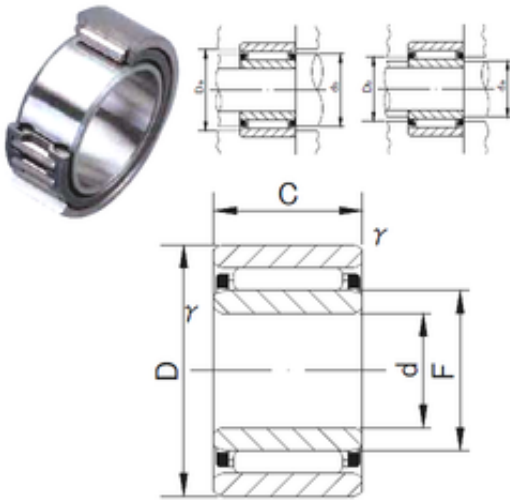

Aoteau Drive Machinery.

17 mm x 35 mm x 16 mm JNS NAF 173516 Rodamientos De Agujas

Bearing No. NAF 173516

Size	17x35x16 mm
Bore Diameter	17 mm
Outer Diameter	35 mm
Width	16 mm
d	17 mm
F	22 mm
D	35 mm
B	16 mm
C	16 mm
r min.	0,3 mm
da min.	19 mm
da max	21 mm
Da max.	33 mm
db	27,8 mm
Db	22,6 mm
Weight	0,077 Kg
Basic dynamic load rating (C)	17,6 kN
Basic static load rating (C0)	20,9 kN

NAF 173516 Bearing 2D drawings and 3D CAD models